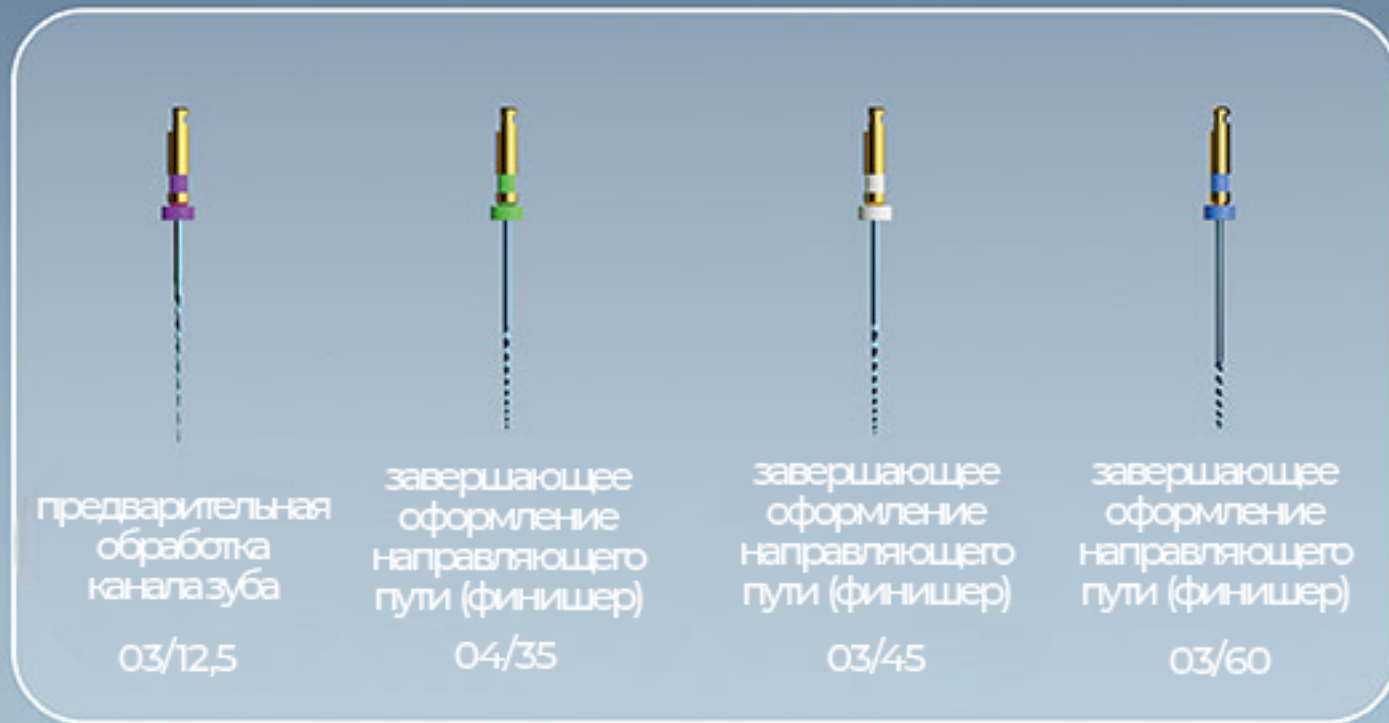

Лёгкость препарирования

Комплект эндо-файлов
Eighteeth E-Style Gold/Blue

E-Style Gold – набор для формирования ковровой дорожки

Закалённый до золотого цвета NiTi-сплав

- VT (variable taper) – файлы с непостоянной конусностью.
- Максимально безопасен для препарирования и подготовки канала.
- Гнущиеся файлы входят точно в канал зуба.
- Можно использовать как в простых, так и сложных клинических случаях.
- Высокая эффективность при обхождении ступеньки.

расширитель устья

13/25

Файлы для формирования канала

Файл 03/12,5

- Короткий наконечник и форма сечения в виде буквы S улучшают проходимость в узкие пространства.

Файл 04vt/17

- Эвакуирует стружку из канала, облегчая дальнейшее препарирование канала.
- Файл с переменной конусностью удобен для работы в сложных корневых каналах.
- VT минимизирует риск поломки инструмента.
- Минимизирует воздействие на дентин.

Файл 05/25

- Сохраняет дентин при глубоком очищении канала и подготовке его к obturации.

Файл 04vt/17

Файлы E-style Blue – дополнительный набор для сложных случаев оформления канала

- Голубой NiTi-сплав файлов означает меньшую закалку по сравнению с золотыми файлами. Этот материал лучше гнётся, поэтому подойдёт для сложных случаев, где необходим минимально инвазивный подход, например, в изогнутых каналах.
- Имеют большую конусность и могут удалить и эвакуировать большее количество опилок; идеально подходят для подготовки моляров и лёгкого предварительного изгиба.
- Имеют увеличенный диаметр наконечника, поэтому идеальны для финального этапа подготовки канала
- Подходят для работы с различной глубиной корневых каналов
- Можно предварительно согнуть для удобства