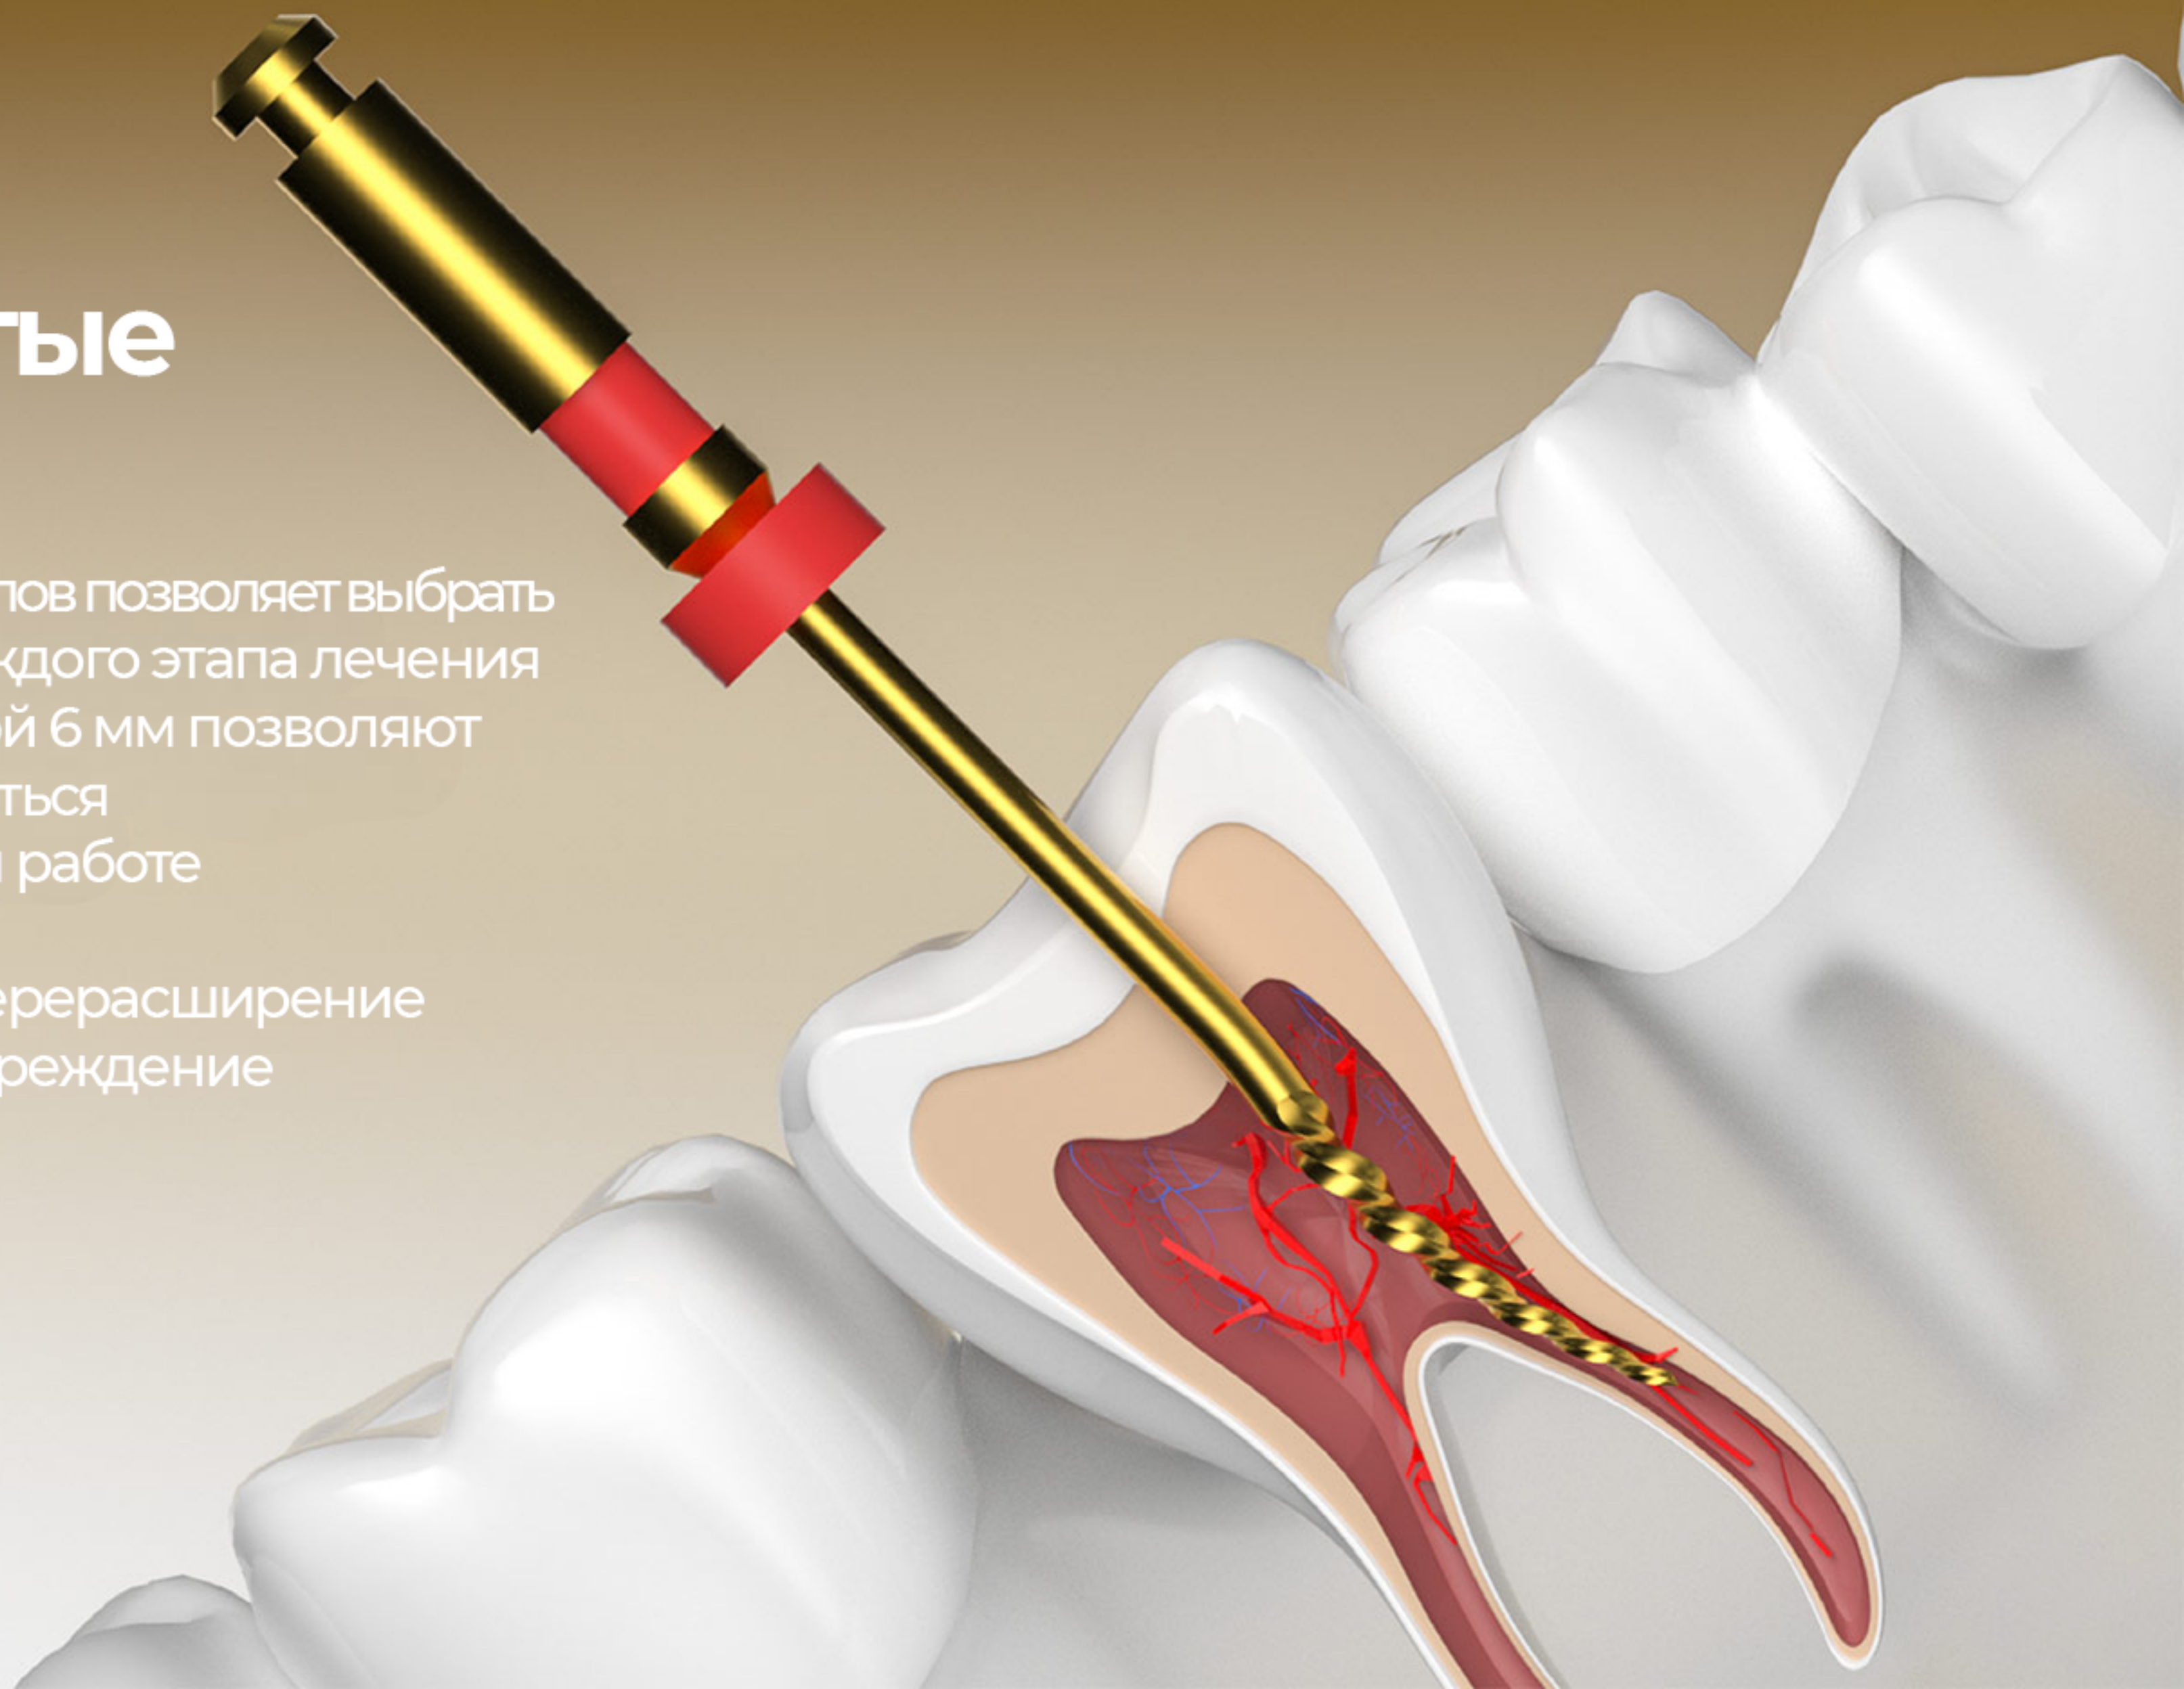

Безопасные и простые в использовании

- Широкий ассортимент эндодонтических файлов позволяет выбрать наиболее подходящий инструмент для каждого этапа лечения
- Конструкция файлов с основанием длиной 6 мм позволяют доктору понять, что необходимо остановиться
- Сохраняют прецервикальный дентин при работе
- Меньший риск эффекта закручивания
- Предотвращают оверинструментацию, перерасширение канала в устьевой части и ятрогенное повреждение

расширитель устья

13/25