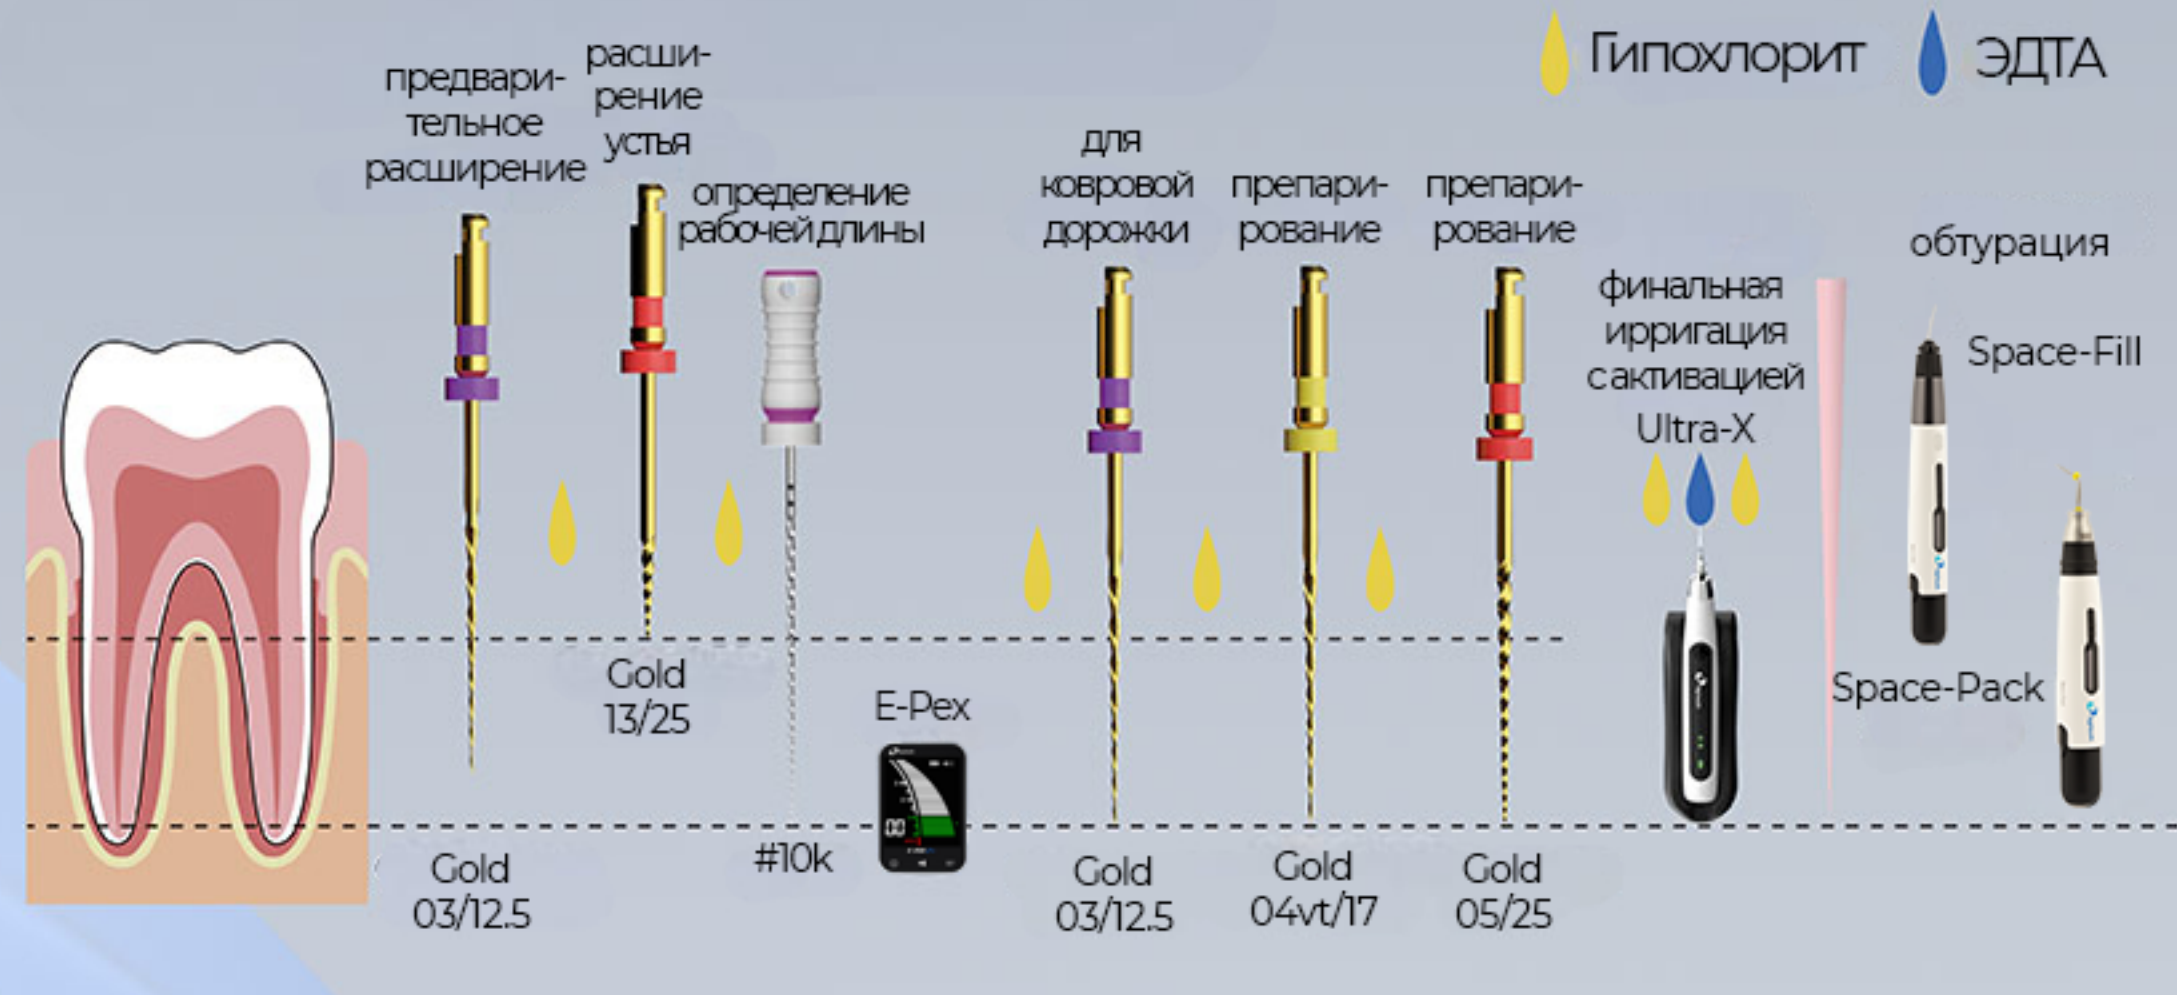

Сложные кейсы