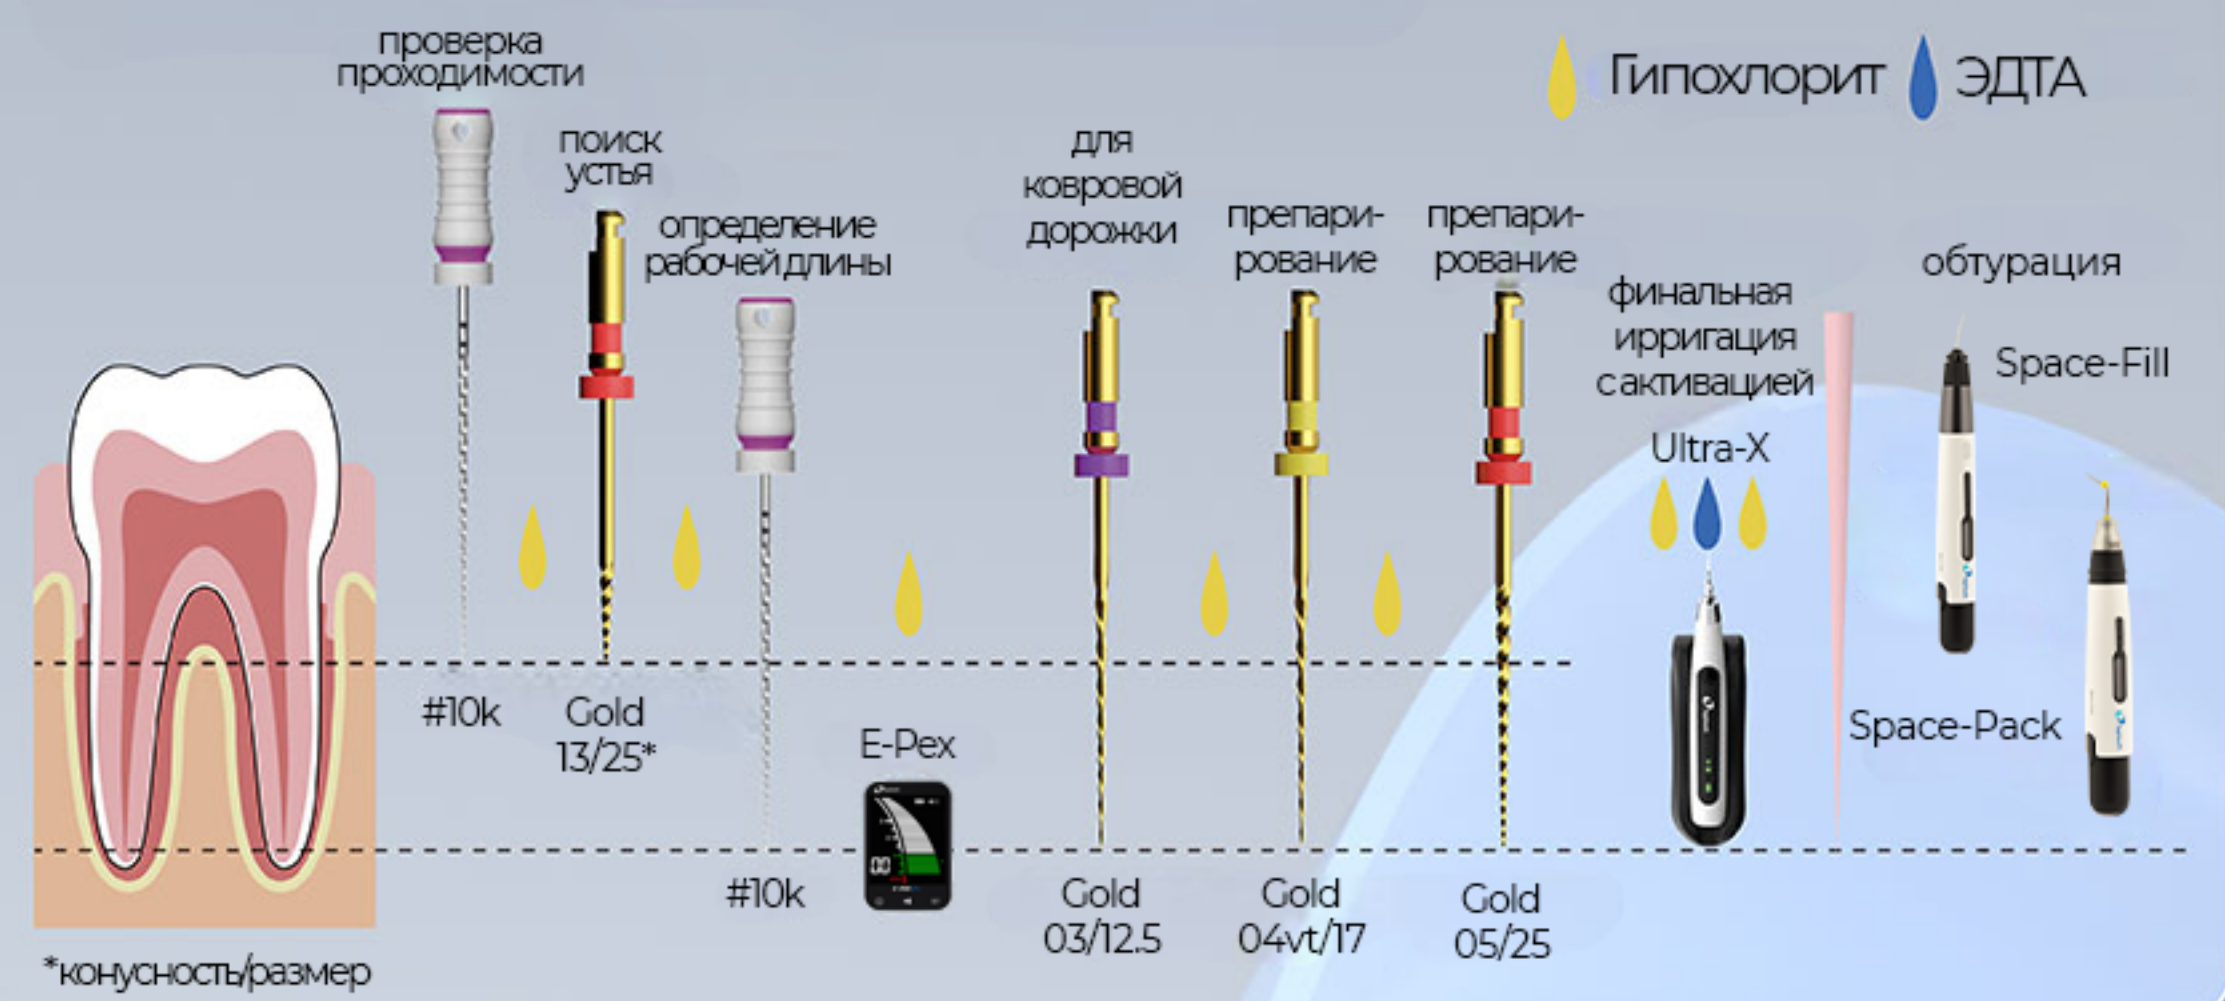

Лёгкость препарирования

Комплект эндо-файлов
Eighteeth E-Style Gold/Blue

E-Style Gold – набор для формирования ковровой дорожки

Закалённый до золотого цвета NiTi-сплав

- VT (variable taper) – файлы с непостоянной конусностью.
- Максимально безопасен для препарирования и подготовки канала.
- Гнущиеся файлы входят точно в канал зуба.
- Можно использовать как в простых, так и сложных клинических случаях.
- Высокая эффективность при обхождении ступеньки.

препарирование канала с использованием файла 04vt/17

Безопасные и простые в использовании

- Широкий ассортимент эндодонтических файлов позволяет выбрать наиболее подходящий инструмент для каждого этапа лечения
- Конструкция файлов с основанием длиной 6 мм позволяют доктору понять, что необходимо остановиться
- Сохраняют прецервикальный дентин при работе
- Меньший риск эффекта закручивания
- Предотвращают оверинструментацию, перерасширение канала в устьевой части и ятрогенное повреждение

Файл 05/25

- Сохраняет дентин при глубоком очищении канала и подготовке его к obturации.

Файл 04vt/17

Файлы E-style Blue – дополнительный набор для сложных случаев оформления канала

- Голубой NiTi-сплав файлов означает меньшую закалку по сравнению с золотыми файлами. Этот материал лучше гнётся, поэтому подойдёт для сложных случаев, где необходим минимально инвазивный подход, например, в изогнутых каналах.
- Имеют большую конусность и могут удалить и эвакуировать большее количество опилок; идеально подходят для подготовки моляров и лёгкого предварительного изгиба.
- Имеют увеличенный диаметр наконечника, поэтому идеальны для финального этапа подготовки канала
- Подходят для работы с различной глубиной корневых каналов
- Можно предварительно согнуть для удобства

Протокол лечения обычных и сложных случаев заболеваний корневых каналов

Большинство кейсов

Сложные кейсы

E-STYLE GOLD
Shaping Kit
Enjoy Your Easy Shaping

E-STYLE BLUE
Accessory Kit
Enjoy Your Easy Shaping